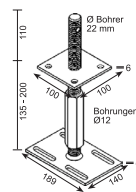

Technische gegevens

	KSFF76x1600-R	KSFF76x1300-R	KSFF76x1000-R	KSFF76x800-R
a	Lengte (mm) (± 25 mm)			
	1575	1275	1045	815
b	Buitendiameter schacht (mm)			
	76,10	76,10	76,10	76,10
c	Binnendiameter (mm)			
	68,00	68,00	68,00	68,00
d	Diameter t.b.v. indraainokken (mm)			
	6 x $\emptyset$ 11	6 x $\emptyset$ 11	6 x $\emptyset$ 11	6 x $\emptyset$ 11
e	H.o.H.diameter t.b.v. indraainokken mm)			
	116	116	116	116
f	Flenslengte (mm)			
	189	189	189	189
g	Flensdikte (mm)			
	5	5	5	5
h	Flensbreedte (mm)			
	140	140	140	140
i	H.o.H. sleufgaten (mm)			
	100	100	100	100
j	Lengte sleufgat (mm)			
	49	49	49	49
k	Diameter sleufgat (mm)			
	11	11	11	11

Profieldrager:

M24-R

Easy steekstelsysteem-R