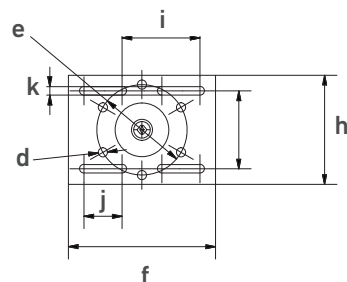

Technische info F-serie

Basisinfo

KSFF76x1600-R KSFF76x1300-R KSFF76x1000-R KSFF76x800-R

Nominale lengte (mm)

1600 1300 1000 800

Schachtdiameter (mm)

76,10 76,10 76,10 76,10

Gewicht (kg)

Technische gegevens

	KSFF76x1600-R	KSFF76x1300-R	KSFF76x1000-R	KSFF76x800-R
a	Lengte (mm) (± 25 mm)			
	1575	1275	1045	815
b	Buitendiameter schacht (mm)			
	76,10	76,10	76,10	76,10
c	Binnendiameter (mm)			
	68,00	68,00	68,00	68,00
d	Diameter t.b.v. indraainokken (mm)			
	6 x \emptyset 11	6 x \emptyset 11	6 x \emptyset 11	6 x \emptyset 11
e	H.o.H.diameter t.b.v. indraainokken mm)			
	116	116	116	116
f	Flenslengte (mm)			
	189	189	189	189
g	Flensdikte (mm)			
	5	5	5	5
h	Flensbreedte (mm)			
	140	140	140	140
i	H.o.H. sleufgaten (mm)			
	100	100	100	100
j	Lengte sleufgat (mm)			
	49	49	49	49
k	Diameter sleufgat (mm)			
	11	11	11	11