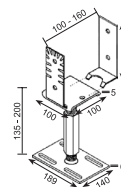

Technische info F-serie

Basisinfo

KSFF76x1600-R KSFF76x1300-R KSFF76x1000-R KSFF76x800-R

Nominale lengte (mm)

1600 1300 1000 800

Schachtdiameter (mm)

76,10 76,10 76,10 76,10

Gewicht (kg)

Technische gegevens

	KSFF76x1600-R	KSFF76x1300-R	KSFF76x1000-R	KSFF76x800-R
a	Lengte (mm) (± 25 mm)			
	1575	1275	1045	815
b	Buitendiameter schacht (mm)			
	76,10	76,10	76,10	76,10
c	Binnendiameter (mm)			
	68,00	68,00	68,00	68,00
d	Diameter t.b.v. indraainokken (mm)			
	6 x \emptyset 11	6 x \emptyset 11	6 x \emptyset 11	6 x \emptyset 11
e	H.o.H.diameter t.b.v. indraainokken mm)			
	116	116	116	116
f	Flenslengte (mm)			
	189	189	189	189
g	Flensdikte (mm)			
	5	5	5	5
h	Flensbreedte (mm)			
	140	140	140	140
i	H.o.H. sleufgaten (mm)			
	100	100	100	100
j	Lengte sleufgat (mm)			
	49	49	49	49
k	Diameter sleufgat (mm)			
	11	11	11	11

Profieldrager:

Vlak-R

M24-R

Easy steekstelsysteem-R

Instelbaar-R

Vario PS 150-R