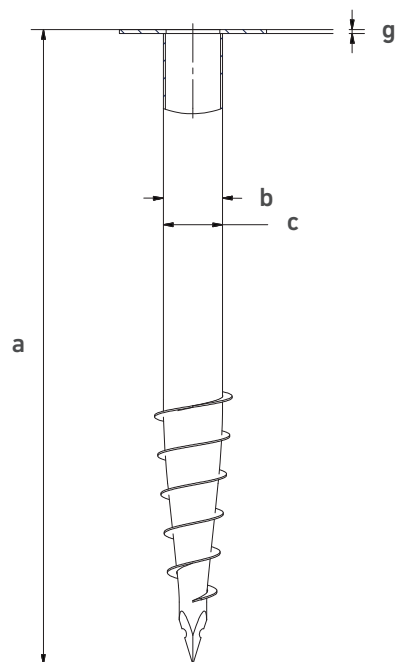

Technische info F-serie

Basisinfo

KSFF76x1600-R KSFF76x1300-R KSFF76x1000-R KSFF76x800-R

Nominale lengte (mm)

1600 1300 1000 800

Schachtdiameter (mm)

76,10 76,10 76,10 76,10

Gewicht (kg)

12,00 7,50 6,00 4,50

Artikelnummer

25478 25477 25476 25475

Productinformatie

- Flens: staal S355
- Indraaispiraal doorlopend gelast
- Oppervlaktebedekking: thermisch verzinkt DIN EN ISO 1461

Toepassing

Toebehoren

Profieldrager Easy steeksysteem-R
Art.nr. 28005

Profieldrager vlak-R
Art.nr. 28006

Profieldrager M24-R
Art.nr. 28007

Profieldrager instelbaar - R
Art.nr. 28010

Profieldrager Vario PS 150-R
Art.nr. 28019

KSFF F 76x1600-R

Technische gegevens

	KSFF76x1600-R	KSFF76x1300-R	KSFF76x1000-R	KSFF76x800-R
a	Lengte (mm) (± 25 mm)			
	1575	1275	1045	815
b	Buitendiameter schacht (mm)			
	76,10	76,10	76,10	76,10
c	Binnendiameter (mm)			
	68,00	68,00	68,00	68,00
d	Diameter t.b.v. indraainokken (mm)			
	6 x \emptyset 11	6 x \emptyset 11	6 x \emptyset 11	6 x \emptyset 11
e	H.o.H.diameter t.b.v. indraainokken mm)			
	116	116	116	116
f	Flenslengte (mm)			
	189	189	189	189
g	Flensdikte (mm)			
	5	5	5	5
h	Flensbreedte (mm)			
	140	140	140	140
i	H.o.H. sleufgaten (mm)			
	100	100	100	100
j	Lengte sleufgat (mm)			
	49	49	49	49
k	Diameter sleufgat (mm)			
	11	11	11	11