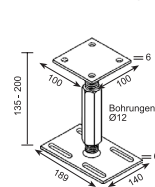

Profieldrager:

Vlak-R