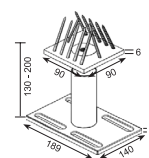

Technische gegevens

	KSFF76x1600-R	KSFF76x1300-R	KSFF76x1000-R	KSFF76x800-R
a	Lengte (mm) (± 25 mm)			
	1575	1275	1045	815
b	Buitendiameter schacht (mm)			
	76,10	76,10	76,10	76,10
c	Binnendiameter (mm)			
	68,00	68,00	68,00	68,00
d	Diameter t.b.v. indraainokken (mm)			
	6 x \emptyset 11	6 x \emptyset 11	6 x \emptyset 11	6 x \emptyset 11
e	H.o.H.diameter t.b.v. indraainokken mm)			
	116	116	116	116
f	Flenslengte (mm)			
	189	189	189	189
g	Flensdikte (mm)			
	5	5	5	5
h	Flensbreedte (mm)			
	140	140	140	140
i	H.o.H. sleufgaten (mm)			
	100	100	100	100
j	Lengte sleufgat (mm)			
	49	49	49	49
k	Diameter sleufgat (mm)			
	11	11	11	11

Profieldrager:

Vlak-R

M24-R

Easy steekstelsysteem-R

Instelbaar-R

Vario PS 150-R