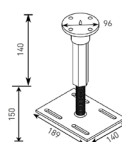

Easy steekstelsysteem-R